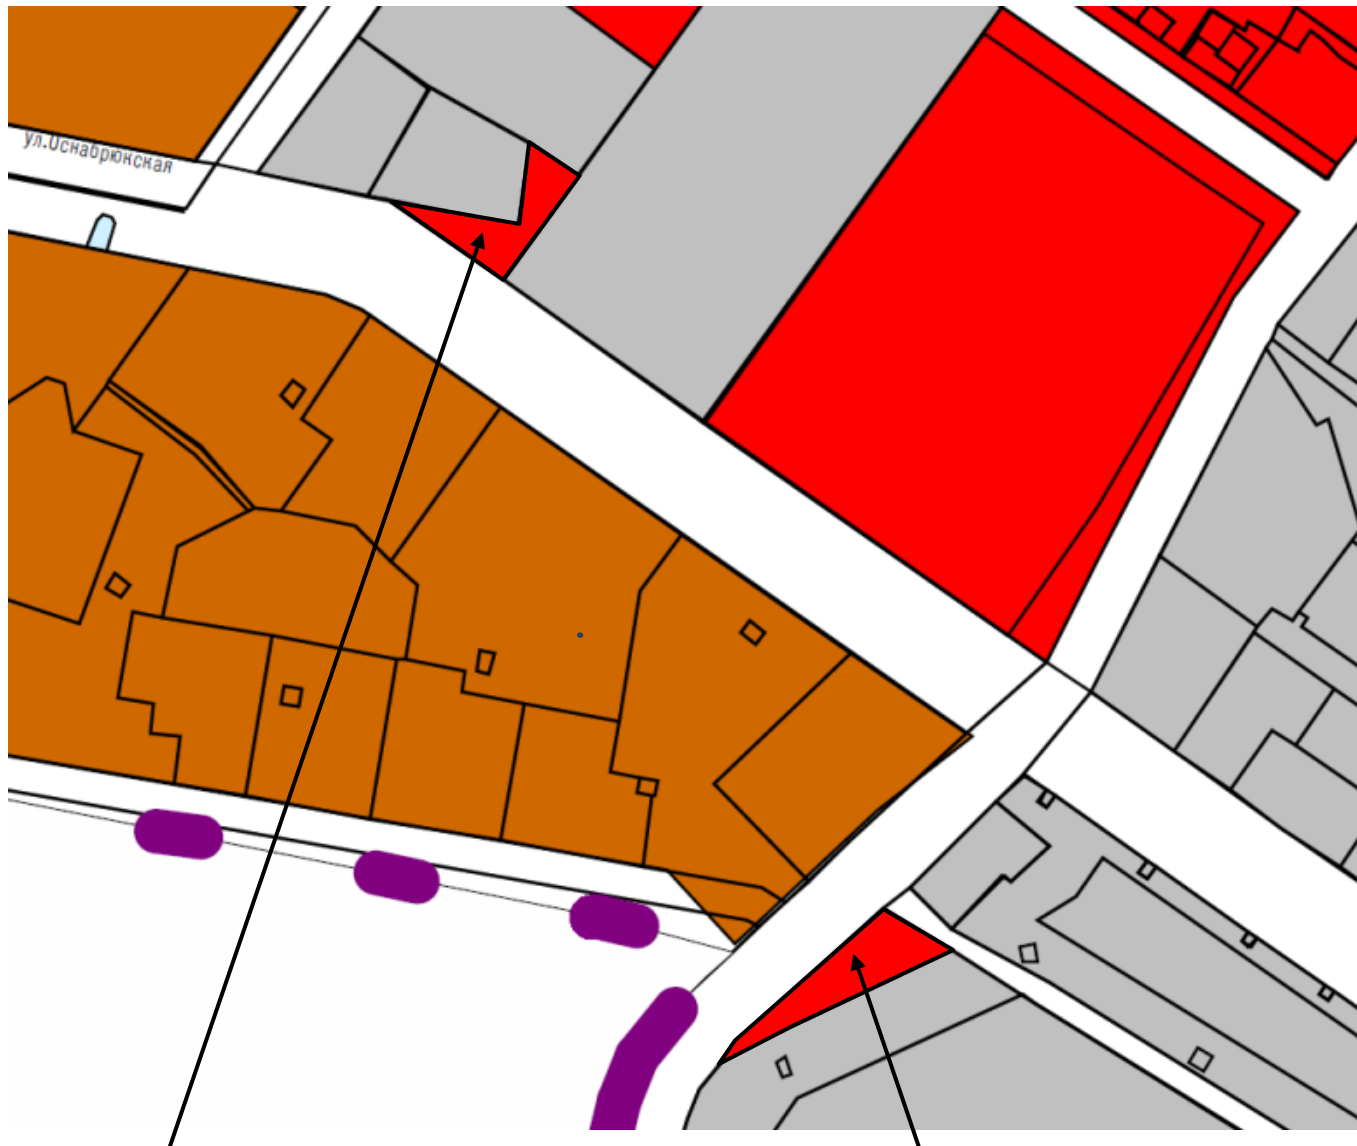

Фрагмент карты градостроительного зонирования города Твери (границы территориальных зон)
Правил землепользования и застройки города Твери, утвержденных решением Тверской городской Думы от 02.07.2003 № 71

Виды территориальных зон

Жилые зоны

- Ж-1. Зона индивидуальной жилой застройки
- Ж-2. Зона малоэтажной жилой застройки
- Ж-3. Зона среднеэтажной жилой застройки (не выше 8 этажей)
- Ж-4. Зона многоэтажной (высотной) жилой застройки (9 этажей и выше)
- ПЗ. Зона перспективной застройки
- Ж-сд. Зона садоводства и дачного хозяйства

Общественно-деловые зоны

- оц. Зона общественных центров
- оп. Зона образования и просвещения
- оз. Зона объектов здравоохранения

Рекреационные зоны

- Р-1. Зона озелененных территорий общего пользования
- Р-л. Зона городских лесов

69:40:0300159:1170 (адрес (местоположение):
Тверская область, г. Тверь, ул. Освобождения)

69:40:0300339:32 (адрес (местоположение): местоположение установлено
относительно ориентира, расположенного в границах участка. Почтовый
адрес ориентира: Тверская область, г. Тверь, ш. Волоколамское)